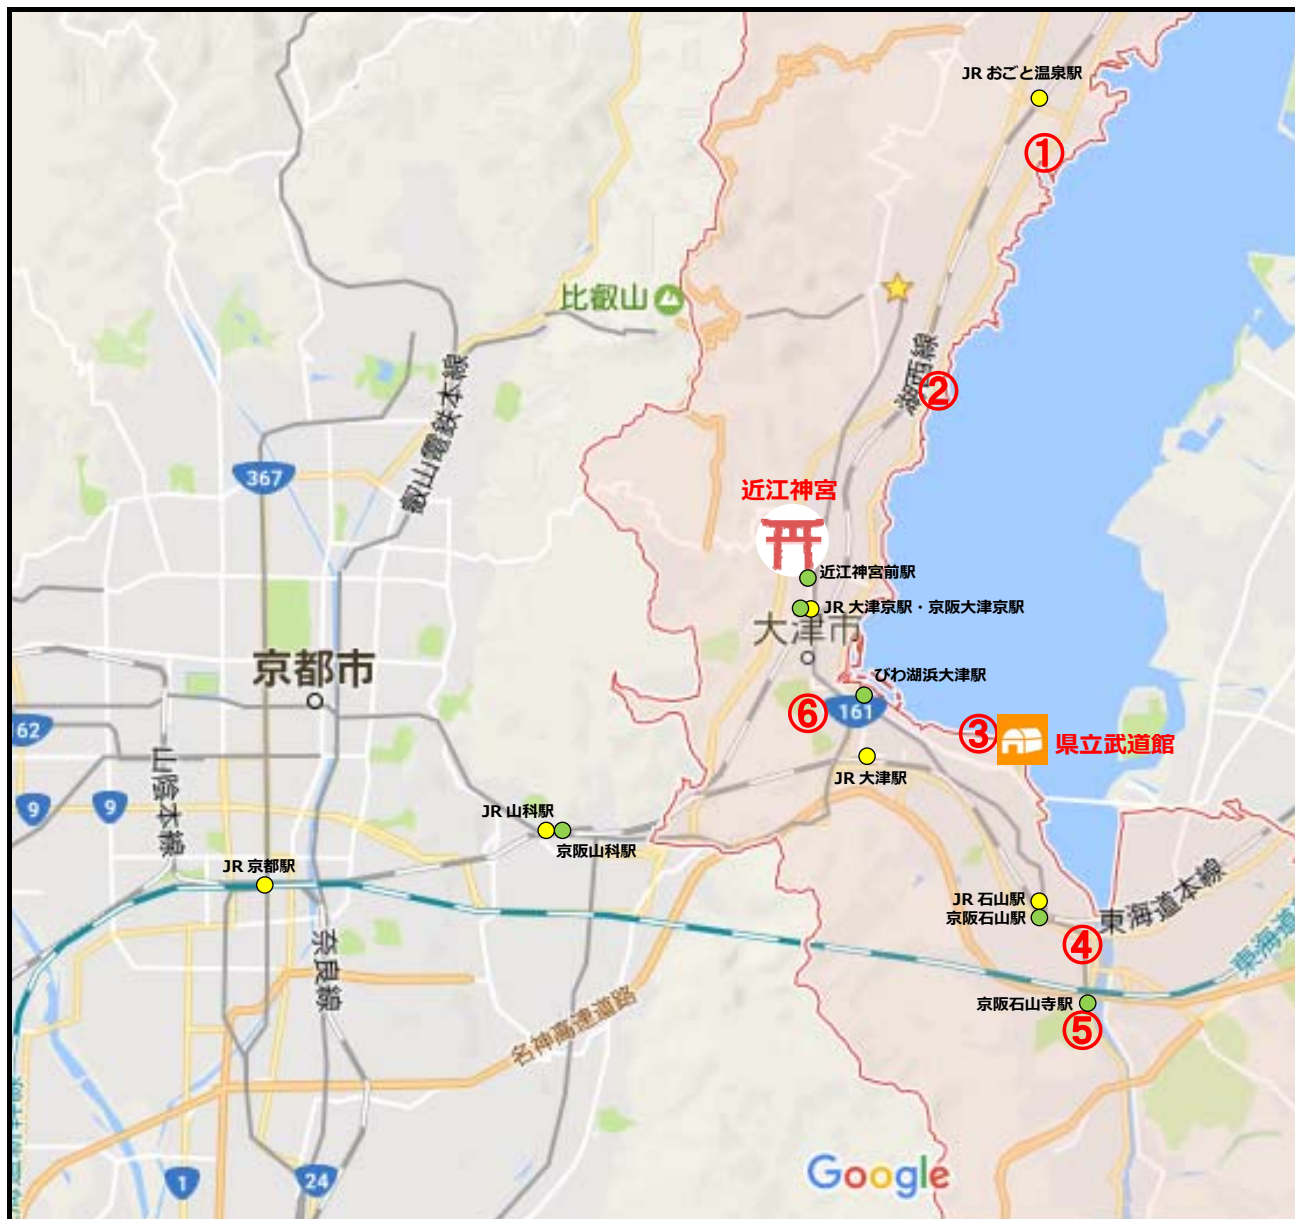

## 【会場および宿泊所案内図】

- ①琵琶湖グランドホテル（17分・25分）      ②びわこ楽園ホテル井筒（13分・18分）  
 ③アヤハレークサイドホテル（21分・1分） ④新近江別館（28分・10分）  
 ⑤松乃荘（30分・11分）                      ⑥植木屋旅館（12分・10分）

※（分・分）は左・近江神宮まで右・県立武道館まで車で所要時間です。  
 朝夕混雑時はこの限りではありません。